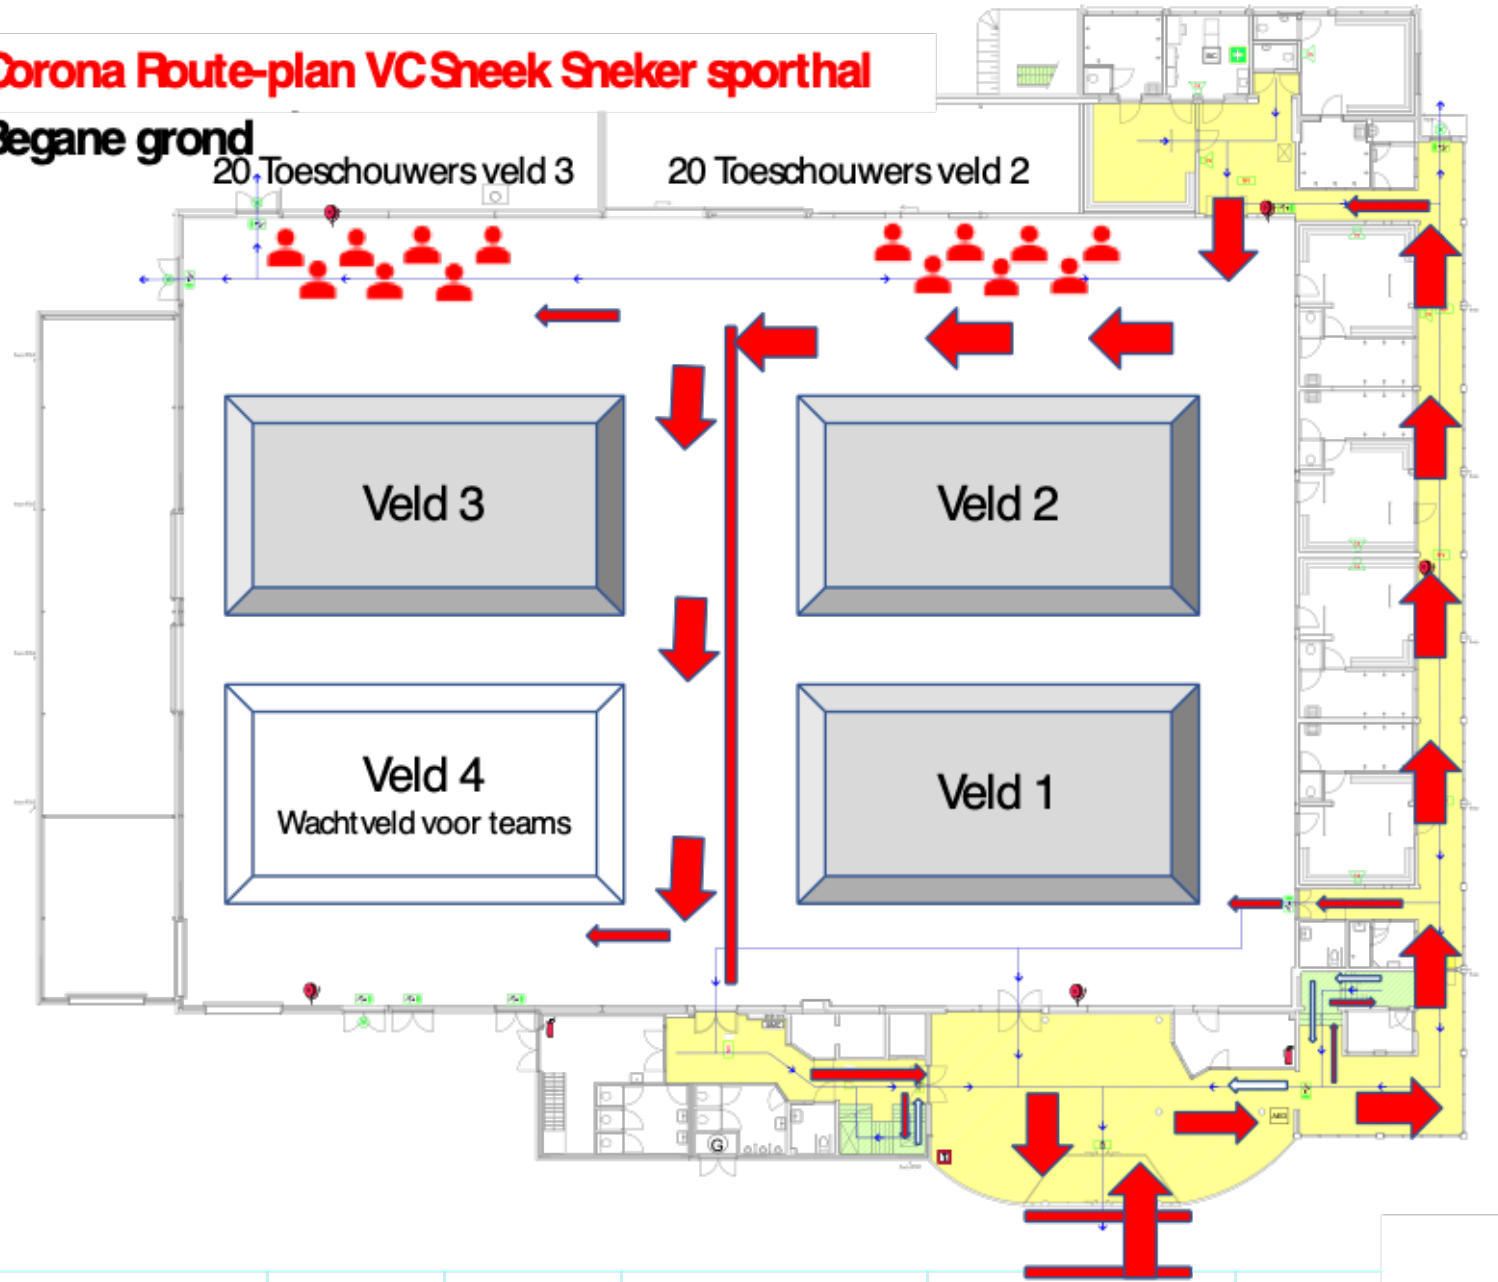

Corona Route-plan VC Sneek Sneker sporthal

Begane grond

Verdieping